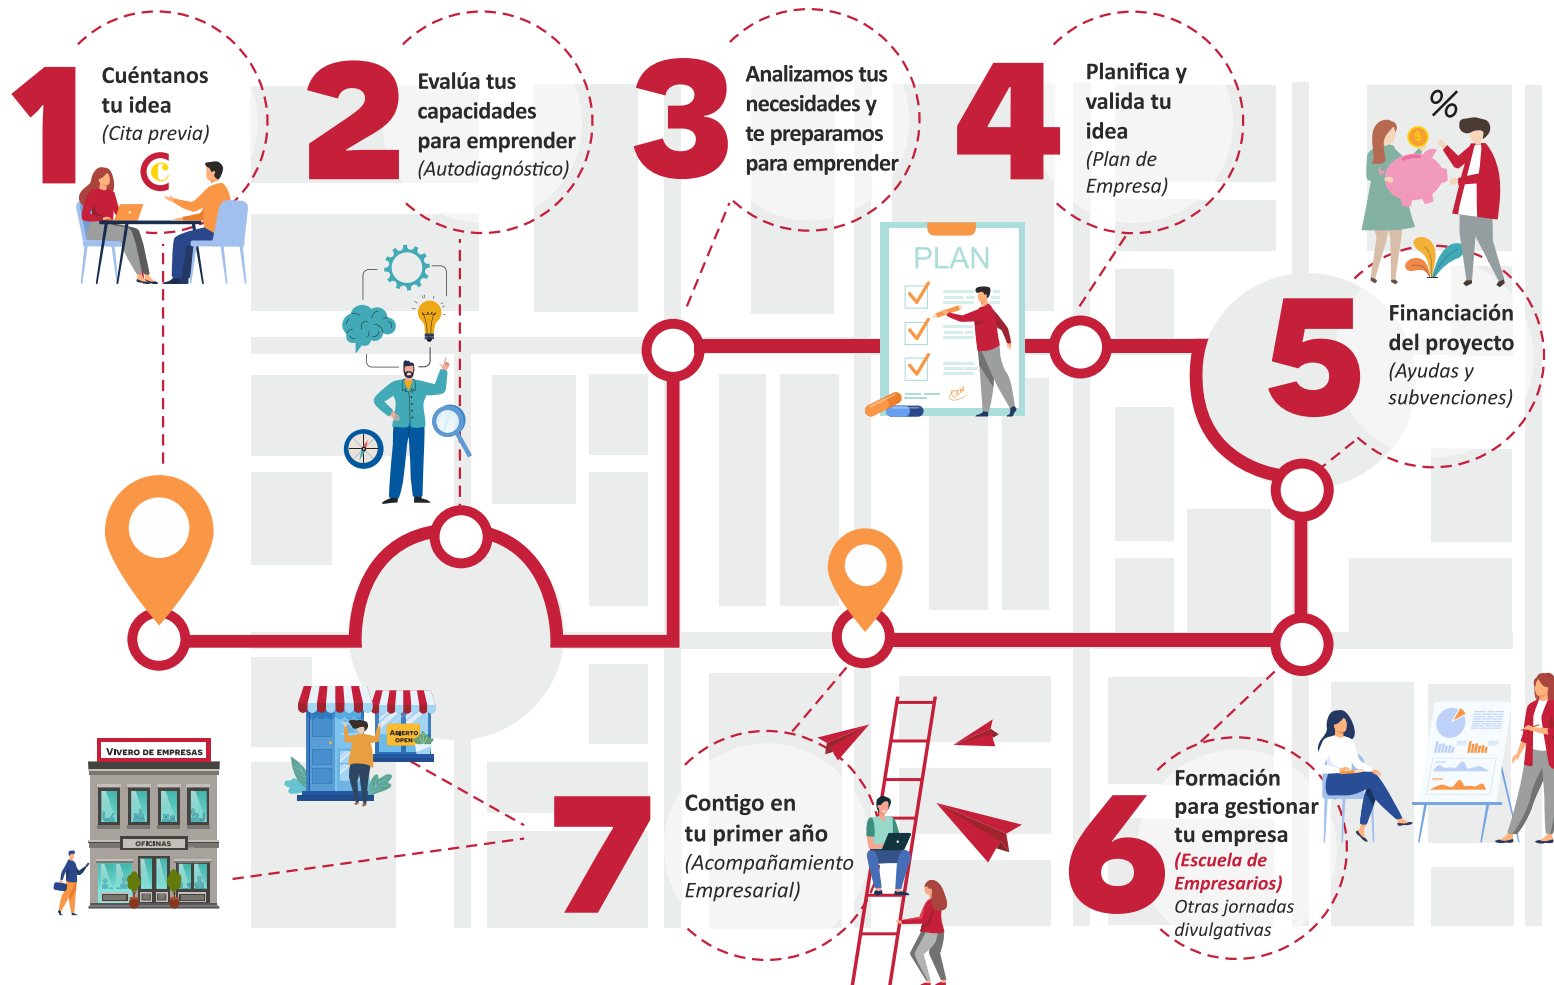

ITINERARIO EMPRENDEDOR

Si deseas poner en marcha una idea de negocio, la **Cámara de Comercio de Lanzarote y La Graciosa** tiene a tu disposición el **Servicio de Asesoramiento para el Autoempleo y el Emprendimiento** que, a través de distintas fases favorece un intenso y extenso Itinerario Emprendedor de carácter gratuito gracias a la financiación del **Ministerio de Trabajo y Economía Social** y el **Servicio Canario de Empleo**.

¡PERMÍTENOS SER TU GUÍA Y ACOMPAÑAMOS TU RECORRIDO!